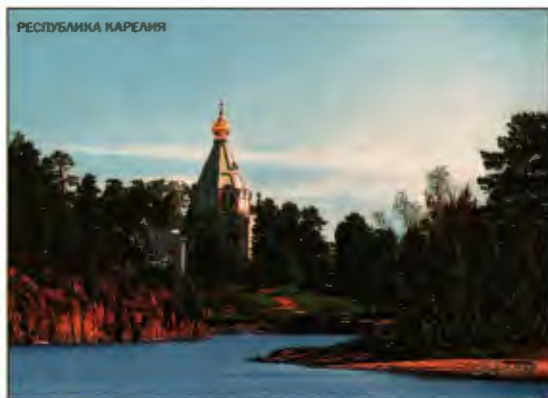

67, 68

- □□ 75. 21.04.2010. **Республика Карелия. 90 лет. Петроглифы Белого моря.*** Фотограф: И. Тимин. Дизайн: А. Грибкова. Бум. мелованная, лак, фольга. Формат: 105x148 мм. Тираж: 5 тыс. (01.06.2010).
- □□ 76. 21.04.2010. **Республика Карелия. 90 лет. Петрозаводск.*** Памятник императору Петру Великому. 1873 г. Скульптор: И. Шредер. Архитектор: И. Монигетти. Фотограф: С. Костин/ПРОФИ-ИМИДЖ/РОСФОТО. Дизайн: А. Грибкова. Бум. мелованная, лак, фольга. Формат: 105x148 мм. Тираж: 5 тыс. (01.06.2010).