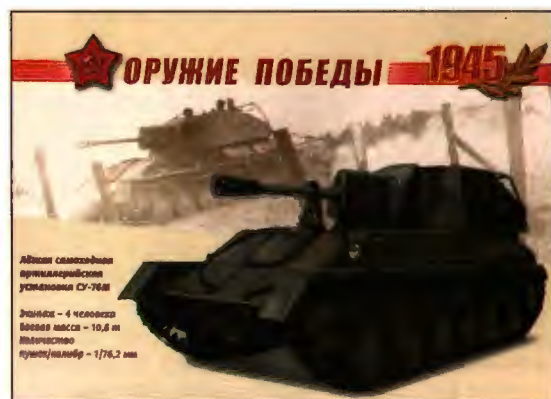

42

Ю. Морозова. Бум. мелованная, лак, фольга. Формат: 195x103 мм. Тираж: 80,5 тыс. (17.05.10)

1. ☐ **39.** 02.03.2010. **С Новым годом! Ёлочный шар на синем фоне.** Дизайн: Ю. Морозова. Бум. мелованная, лак, фольга. Формат: 103x195 мм. Тираж: 40,5 тыс. (17.05.10)
2. ☐ **40.** 02.03.2010. **С Новым годом! Новогодняя композиция из свечей и шаров.** Фотограф: М. Спарышкина. Дизайн: Т. Авдюшенкова. Бум. мелованная, лак, фольга. Формат: 195x103 мм. Тираж: 100,5 тыс. (17.05.10)
3. ☐ **41.** 02.03.2010. **С Новым годом! Новогодняя композиция на красно-жёлтом фоне.** Дизайн: К. Холодилина. Бум. мелованная, лак, фольга. Формат: 195x103 мм. Тираж: 61,5 тыс. (17.05.10)