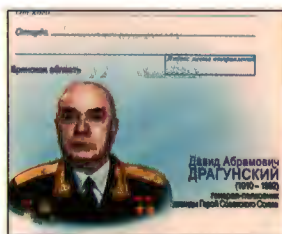

27. 22.01.2010. **75 лет Московскому метрополитену.** Иллюстративный материал предоставлен ГУП «Московский метрополитен». Дизайн: Т. Уразова. РПФГ. Формат 110x220 мм. Тираж 2 млн (27.02.2010).

25

26

27

28