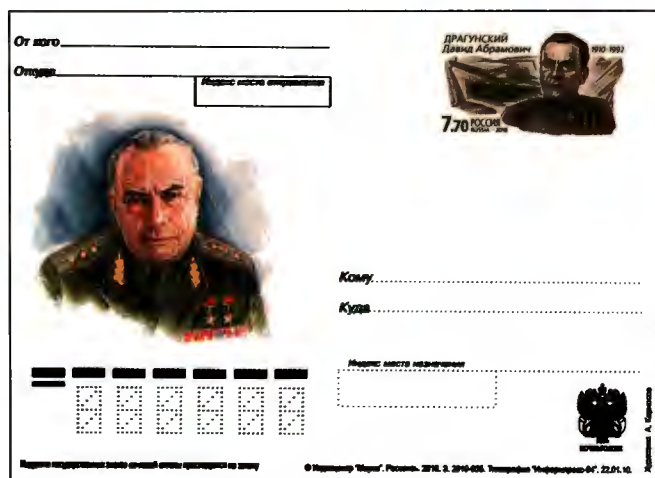

□ □ № 205. 22.01.2010. Драгунский Давид Абрамович (1910 — 1992). 100 лет со дня рождения. Художник: А. Керносов. Тираж 15 тыс. Номинал 7.70. (26.02.2010).