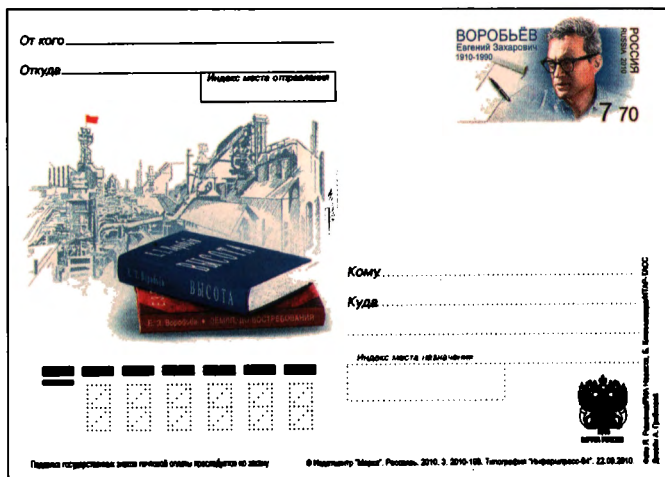

- □ № 214. 22.09.2010. 100 лет со дня рождения **Е.З. Воробьёва (1910 – 1990)**. Фотографы: Я. Рюмкин (РИА Новости), Б. Клипиницер (ИТАР-ТАСС). Дизайн: А. Грибкова. Тираж: 11 тыс. Номинал 7.70. (16.11.2010).