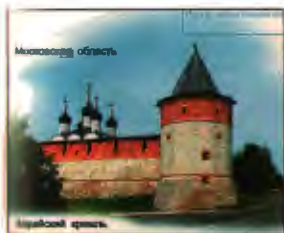

104

105

106

1. □ 104. 23.04.2010. **Московская область. Зарайский кремль.** Дизайн: А. Дробышев. РПФГ. Формат 110x220 мм. Тираж 1 млн (09.06.10).
2. □ 105. 23.04.2010. **С праздником!** Дизайн: О. Яковлева, В. Рябова. РПФГ. Формат 114x162 мм. Тираж 1 млн (24.05.10).
3. □ 106. 26.04.2010. **Бабочка адмирал. 3-й выпуск.** Дизайн: А. Дробышев. РПФГ. Формат 110x220 мм. Тираж 1 млн (22.06.10).
4. □ 107. 04.05.2010. **Николай Григорьевич Рубинштейн (1835 — 1881), пианист, дирижёр, основатель Московской консерватории.** Иллюстративный материал предоставлен Музеем им. Н.Г. Рубинштейна. РПФГ. Формат 110x220 мм. Тираж 1 млн (03.06.10).
5. □ 108. 04.05.2010. **Российские кремли. Тульский кремль.** Фотограф: А. Дивин. Дизайн: Х. Бетрединова. РПФГ. Формат 110x220 мм. Тираж 1 млн (03.06.10).
6. □ 109. 04.05.2010. **Смоленск. К 100-летию со дня рождения А.Т. Твардовского. Памятник «Александр Твардовский и Василий Тёркин».** 1995 г. Скульптор: А. Сергеев. Архитектор: Г. Аптекин. Фотограф: В. Флиманков. Дизайн: Х. Бетрединова. РПФГ. Формат 110x220 мм. Тираж 500 тыс. (31.05.10).
7. □ 110. 05.05.2010. **29 июня — День партизан и подпольщиков. П.А. Кривоногов. Партизан, мсти за Родину! 1943 г.** Репродукция плаката из личного архива Е.А. Кривоноговой. Автор эмблемы А. Московец. Дизайн: Х. Бетрединова. РПФГ. Формат 110x220 мм. Тираж 500 тыс. (31.05.10).
8. □ 111. 05.05.2010. **Приморский край. Приморская государственная картинная галерея. К.И. Шебеко. Калина красная. 1977 г.** Иллюстративный материал предоставлен Приморской государственной картинной галереей.

107

108

109