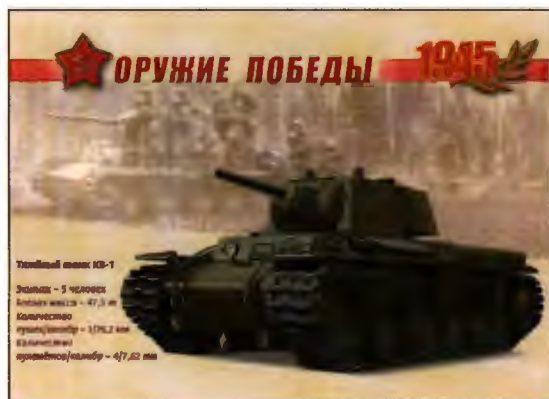

53, 54

мен. Фото предоставлено РГАКФД. Дизайн: Р. Комса. Бум. мелованная с частичным лакированием. Формат: 105x148 мм. Тираж: 7 тыс. (19.04.10).

- ☐ **52.** 16.03.2010. «Оружие победы». Средний танк Т-34-85.* Автор фото неизвестен. Фото предоставлено РГАКФД. Дизайн: Р. Комса. Бум. мелованная с частичным лакированием. Формат: 105x148 мм. Тираж: 7 тыс. (19.04.10).
- ☐ **53.** 16.03.2010. «Оружие победы». Тяжёлый танк ИС-2.* Дизайн: Р. Комса. Бум. мелованная с частичным лакированием. Формат: 105x148 мм. Тираж: 7 тыс. (19.04.10).
- ☐ **54.** 16.03.2010. «Оружие победы». Тяжёлый танк КВ-1.* Автор фото неизвестен. Фото предоставлено РГАКФД. Дизайн: Р. Комса. Бум. мелованная с частичным лакированием. Формат: 105x148 мм. Тираж: 7 тыс. (19.04.10).