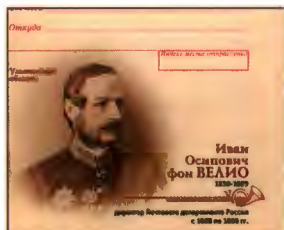

53

54

55

1. ☐ 56. 17.02.2010. Корзинка с цветами. Дизайн: Т. Уразова. РПФГ. Формат 110x220 мм. Тираж 1 млн (24.03.10).
2. ☐ 57. 18.02.2010. 1000-летие Ярославля. Успенский собор. Старинная открытка 1913 г. Владелец открытки Г. Плющ. Автор эмблемы Н. Кошкин. Дизайн: А. Грибкова. РПФГ. Формат 110x220 мм. Тираж 500 тыс. (31.03.10).
3. ☐ 58. 18.02.2010. Воронежская область. Иван Илларионович Долгов (1920 – 1995) – лётчик-штурмовик, Герой Советского Союза. Фото из семейного архива. Дизайн: Т. Уразова. РПФГ. Формат 110x220 мм. Тираж 500 тыс. (30.03.10).
4. ☐ 59. 19.02.2010. Ижевск. Свято-Михайловский собор. Проект собора ЗАО «Удмуртгражданпроект». Фотограф: А. Помосов. Дизайн: Т. Уразова. РПФГ. Формат 110x220 мм. Тираж 500 тыс. (12.03.10).
5. ☐ 60. 19.02.2010. Тюмень (герб). РПФГ. Формат 110x220 мм. Тираж 500 тыс. (30.03.10).
6. ☐ 61. 24.02.2010. Леонид Георгиевич Енгибаров (1935 – 1972), артист цирка. Иллюстративный материал предоставлен ФКП РГЦК «Росгосцирк». Дизайн: Х. Бетрединова. РПФГ. Формат 110x220 мм. Тираж 500 тыс. (10.03.10).
7. ☐ 62. 24.02.2010. Ульяновская область, с. Лебяжье. Храм Рождества Христова. Дизайн: Х. Бетрединова. РПФГ. Формат 110x220 мм. Тираж 500 тыс. (24.03.10).
8. ☐ 63. 25.02.2010. С Днём России! Дизайн: Т. Уразова. РПФГ. Формат 110x220 мм. Тираж 2 млн (24.03.10).
9. ☐ 64. 26.02.2010. Новгородский кремль. Фотограф: М. Яшин. Дизайн: А. Грибкова. РПФГ. Формат 110x220 мм. Тираж 1.5 млн (31.03.10).

56

57

58