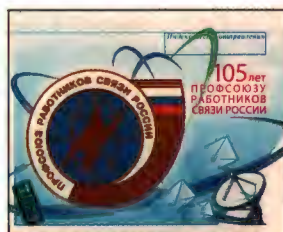

169

170

171

173. 02.08.2010. **Сергей Иванович Ожегов (1900 – 1964), языковед, лингвист, автор Словаря русского языка.** Фотограф: Н. Лебедев. Дизайн: Х. Бетрединова. РПФГ. Формат 110x220 мм. Тираж 500 тыс. (19.08.10).
174. 06.08.2010. **105 лет профсоюзу работников связи России.** Дизайн: Х. Бетрединова. РПФГ. Формат 110x220 мм. Тираж 500 тыс. (27.08.10).
175. 06.08.2010. **600 лет победы народов Восточной Европы над армией Тевтонского ордена.** Дизайн: А. Московец. РПФГ. Формат 110x220 мм. Тираж 500 тыс. (01.09.10).
176. 11.08.2010. **Республика Карелия. Музей-заповедник «Кижь».** Архитектурный ансамбль Кижского погоста — объект всемирного наследия ЮНЕСКО. Музей-заповедник «Кижь» — особо ценный объект культурного наследия народов РФ. Фотограф: Б. Босарев. Дизайн: О. Шушлебина. РПФГ. Формат 110x220 мм. Тираж 500 тыс. (01.09.10).
177. 11.08.2010. **С Новым годом! Дед Мороз с ёлкой на тройке.** Рисунок:

172

173

174

175

176

177