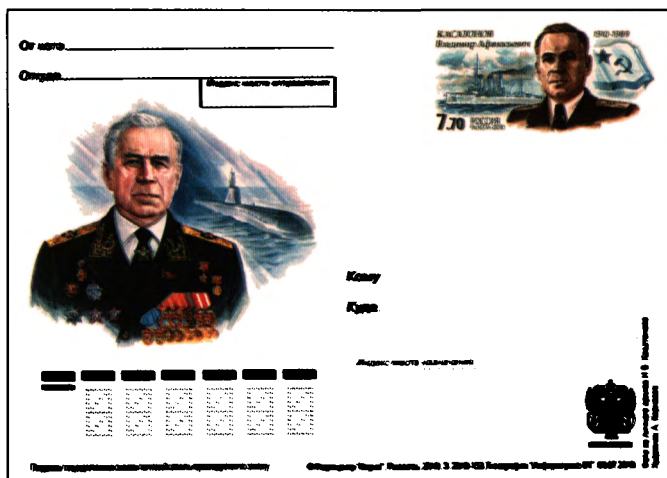

1. □ № 211. 06.07.2010. **Касатонов Владимир Афанасьевич (1910 — 1989), 100 лет со дня рождения**. Фото из личного архива И.В. Касатонова. Художник: А. Керносов. Тираж 13 тыс. Номинал 7.70. (21.07.2010).