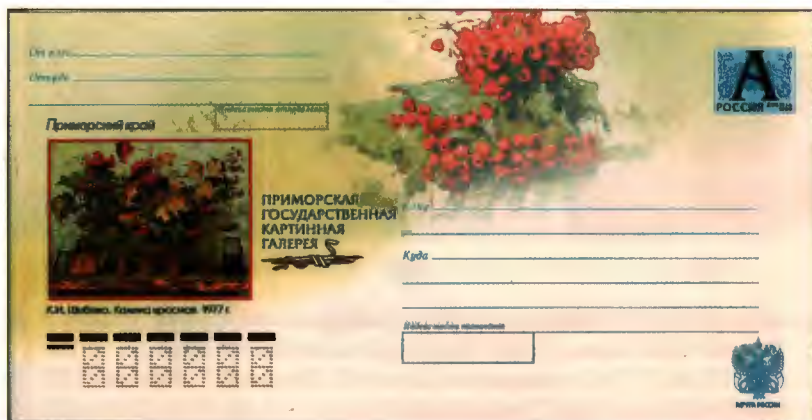

111

Дизайн: Х. Бетрединова. РПФГ. Формат 110x220 мм. Тираж 500 тыс. (02.08.10).

- □ 112. 06.05.2010. Пермский край. Соликамск. 580 лет. Автор проекта стелы М. Футлик. Фотограф: Т. Тарновская. Дизайн: Х. Бетрединова. РПФГ. Формат 110x220 мм. Тираж 500 тыс. (24.05.10).
- □ 113. 07.05.2010. Архангельская область. Каргополье. Покрово-Власьевская церковь в селе Лядины. Фотограф: С. Митурич. Дизайн: А. Дробышев. РПФГ. Формат 110x220 мм. Тираж 1 млн (03.06.10).
- □ 114. 12.05.2010. Смоленск. Свято-Успенский кафедральный собор.

110

112

113

114

115

116