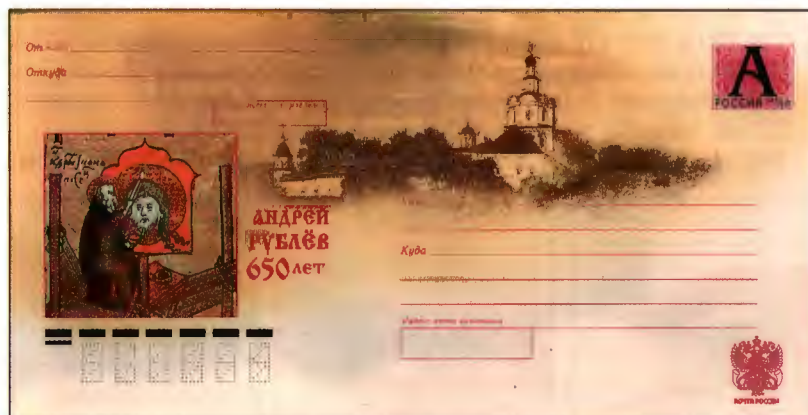

181

182

183

184

Дизайн: Х. Бетрединова. РПФГ. Формат 110x220 мм. Тираж 500 тыс. (01.09.10).

- 184. 25.08.2010. **Александр Иванович Смердов (1910 – 1986), поэт, прозаик, критик.** Фото предоставлено Городским центром истории новосибирской книги. Дизайн: Х. Бетрединова. РПФГ. Формат 110x220 мм. Тираж 500 тыс. (01.09.10).
- 185. 25.08.2010. **Иван Владимирович Мичурин (1855 – 1935), академик, учёный-селекционер. А.М. Герасимов. «Мичурин в саду». 1948 г.** Иллюстративный материал предоставлен Музеем-усадьбой А.М. Герасимова. Дизайн: Х. Бетрединова. РПФГ. Формат 110x220 мм. Тираж 500 тыс. (08.10.10).
- 186. 27.08.2010. **Андрей Рублёв. 650 лет.** Фрагмент лицевого Жития преподобного Сергея Радонежского, XVI век. Дизайн: А. Грибкова. РПФГ. Формат 110x220 мм. Тираж 1 млн (16.09.10).
- 187. 27.08.2010. **Сергей Владимирович Лукьянов (1910 – 1955), актёр.** Кадр из фильма «Кубанские казаки» (1949 г.), реж. И. Пырьев, киноконцерт «Мосфильм». Дизайн: Х. Бетрединова. РПФГ. Формат 110x220 мм. Тираж 1 млн (01.09.10).