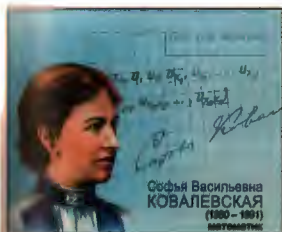

7

8

9

тектурный и художественный музей-заповедник». Дизайн: М. Бодрова. РПФГ. Формат 110x220 мм. Тираж 500 тыс. (15.01.2010).

8. 26.11.2009. **Талисман празднования 1000-летия Ярославля.** Авторы талисмана И. Мурашова, М. Нагибина. РПФГ. Формат 110x220 мм. Тираж 500 тыс. (18.01.2010).

9. 30.11.2009. **С праздником Пасхи!** Дизайн: К. Холодилина, Т. Уразова. РПФГ. Формат 110x220 мм. Тираж 2.1 млн (18.01.2010).

10. 03.12.2009. **Московская область, с. Мелихово. Главный усадебный дом А.П. Чехова.** Фото С. Калинина. Дизайн: Х. Бетрединова. РПФГ. Формат 110x220 мм. Тираж 500 тыс. (15.01.2010).

11. 08.12.2009. **Д.Х. Файзи (1910 – 1973), композитор, народный артист ТАССР.** Иллюстративный материал предоставлен Национальным музеем Республики Татарстан. Дизайн: А. Грибкова. РПФГ. Формат 110x220 мм. Тираж 500 тыс. (15.01.2010).

12. 15.12.2009. **65 лет Великой Победы.** С.Н. Присекин. «Маршалы Советского Союза Г.К. Жуков и К.К. Рокоссовский на Красной площади 24 июня 1945 года». Автор эмблемы А. Московец. Дизайн: А. Поварихин. РПФГ. Формат 110x220 мм. Тираж 2 млн (27.01.2010).

13. 15.12.2009. **С Праздником Весны и Труда! Яблоневые цветы на синезелёном фоне.** Дизайн: Т. Уразова. РПФГ. Формат 110x220 мм. Тираж 2.6 млн (08.02.2010).

14. 16.12.2009. **90 лет со дня рождения Ф.А. Абрамова (1920 – 1983), писателя.** Иллюстративный материал предоставлен Литературно-мемориальным музеем Ф.А. Абрамова. Фото Р. Кучерова, А. Алина. Дизайн: А. Грибкова.

10

11

12