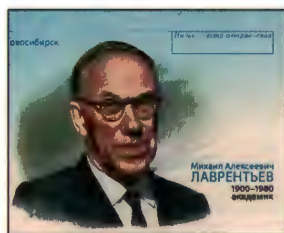

227

228

229

230

231

232

А.Н. Радищева. Фотограф: В. Кузьменко. Дизайн: Х. Бетрединова. РПФГ. Формат 110x220 мм. Тираж 500 тыс. (13.11.10).

- 234. 20.10.2010. **20 лет налоговым органам России.** Дизайн: Т. Уразова. РПФГ. Формат 110x220 мм. Тираж 1 млн (13.11.10).
- 235. 20.10.2010. **8 марта. Крокусы.** Дизайн: Т. Уразова. РПФГ. Формат 110x220 мм. Тираж 2 млн (19.11.10).
- 236. 20.10.2010. **Композиция из трёх роз.** Дизайн: Т. Уразова. РПФГ. Формат 110x220 мм. Тираж 2.5 млн (13.11.10).
- 237. 20.10.2010. **С Днём защитника Отечества!** Дизайн: О. Прядкина. РПФГ. Формат 110x220 мм. Тираж 1 млн (19.11.10).
- 238. 22.10.2010. **Зимний пейзаж.** Дизайн: А. Грибкова. РПФГ. Формат 110x220 мм. Тираж 2.5 млн (18.11.10).
- 239. 26.10.2010. **С Днём защитника Отечества! Эмблема Вооружённых сил РФ.** Дизайн: А. Поварихин. РПФГ. Формат 110x220 мм. Тираж 1.2 млн (19.11.10).