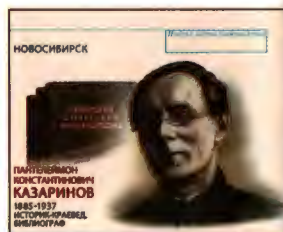

135

136

137

- □ 139. 18.06.2010. **Международная неделя письма.** Дизайн: Т. Уразова. РПФГ. Формат 110x220 мм. Тираж 4.4 млн (19.07.10).
- □ 140. 22.06.2010. **Нижегородская область. Лысково. 600 лет.** Фотограф: А. Сюков. Дизайн: Т. Уразова. РПФГ. Формат 110x220 мм. Тираж 500 тыс. (06.07.10).
- □ 141. 22.06.2010. **Русская голубая кошка.** Фото предоставлено И. Тюриной. Фотограф: А. Утехина. Дизайн: А. Дробышев. РПФГ. Формат 110x220 мм. Тираж 1 млн (19.07.10).
- □ 142. 22.06.2010. **Саратовская область, г. Красный Кут. Монумент на месте приземления космонавта Г.С. Титова.** Скульпторы: В. Харитонов, Г. Тугушев. Архитектор: А. Бутенко. Фотограф: П. Епифанов. Дизайн: Х. Бетрединова. РПФГ. Формат 110x220 мм. Тираж 500 тыс. (19.07.10).
- □ 143. 23.06.2010. **Новосибирск. Пантелеймон Константинович Казаринов (1885 – 1937), историк-краевед, библиограф.** Фото из личного архива

138

139

140

141

142

143