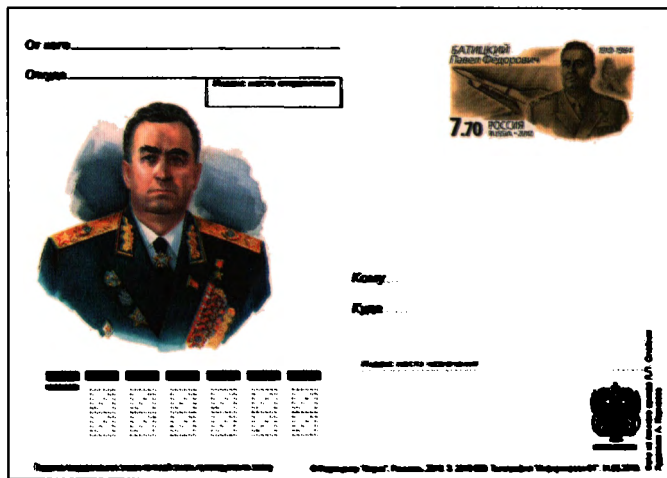

1. □ № 210. 11.05.2010. **Батицкий Павел Фёдорович (1910 — 1984)**. Фото из личного архива Л.П. Олейник. Художник: А. Керносов. Тираж 15 тыс. Номинал 7.70. (21.06.2010).