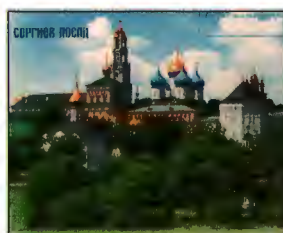

74

75

76

единённый музей». РПФГ. Формат 110x220 мм. Тираж 500 тыс. (12.04.10).

78. 24.03.2010. **Золотое кольцо. Сергиев Посад.** Фотограф: М. Веневцев. Дизайн: Х. Бетрединова. РПФГ. Формат 110x220 мм. Тираж 1 млн (24.05.10).

79. 24.03.2010. **Ольга Фёдоровна Берггольц (1910 – 1975), поэтесса.** Фотограф: Н. Караваев. Фото ИТАР-ТАСС. Дизайн: Х. Бетрединова. РПФГ. Формат 110x220 мм. Тираж 1.5 млн. (05.05.10).

80. 24.03.2010. **Суздаль. Золотое кольцо.** Фотограф: П. Сухов. Дизайн: Х. Бетрединова. РПФГ. Формат 110x220 мм. Тираж 1 млн (22.06.10).

81. 25.03.2010. **Ижевск. Дом дружбы народов.** Фотограф: Е. Аксёнов. Проект здания ЗАО «Удмуртгражданпроект». Дизайн: Х. Бетрединова. РПФГ. Формат 110x220 мм. Тираж 500 тыс. (28.04.10).

82. 25.03.2010. **Ижевск. Памятник «Ижевские оружейники».** Скульптор: П. Медведев. Архитектор: И. Ходырева. Фотограф: Е. Аксёнов. Дизайн: Х. Бетрединова. РПФГ. Формат 110x220 мм. Тираж 500 тыс. (28.04.10).

83. 29.03.2010. **Приморский край. Владивосток. 150 лет.** Фотограф: И. Грабовенко. Дизайн: Х. Бетрединова. РПФГ. Формат 110x220 мм. Тираж 500 тыс. (05.05.10).

84. 30.03.2010. **Костромская область. Спасо-Преображенский собор.** Фотограф: А. Губин. Дизайн: Х. Бетрединова. РПФГ. Формат 110x220 мм. Тираж 500 тыс. (12.05.10).

85. 31.03.2010. **Домашние кошки (сибирская).** Дизайн: А. Дробышев. РПФГ. Формат 110x220 мм. Тираж 1 млн (12.05.10).

86. 31.03.2010. **Краснодар. Краснодарский государственный историко-археологический музей-заповедник им. Е.Д. Фелицына.** Архитектор не-

77

78

79