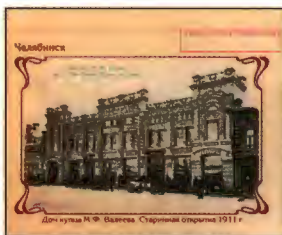

19

20

21

24. 18.01.2010. **С Днём Победы!** Дизайн: Т. Уразова. РПФГ. Формат 110x220 мм. Тираж 2.2 млн (27.02.10).

25. 19.01.2010. **Волгоградская область. П.А. Панин (1909 – 1943), лётчик-истребитель, Герой Советского Союза.** Фотография предоставлена

22

23

24

ГУК «Волгоградский областной краеведческий музей». Дизайн: А. Грибкова. РПФГ. Формат 110x220 мм. Тираж 500 тыс. (27.02.2010).

26. 20.01.2010. **Брянская область. Давид Абрамович Драгунский (1910 – 1992), генерал-полковник, дважды Герой Советского Союза.** Фотография предоставлена МУК «Новозыбковский краеведческий музей». Дизайн: А. Грибкова. РПФГ. Формат 110x220 мм. Тираж 500 тыс. (27.02.2010).

27. 22.01.2010. **75 лет Московскому метрополитену.** Иллюстративный материал предоставлен ГУП «Московский метрополитен». Дизайн: Т. Уразова. РПФГ. Формат 110x220 мм. Тираж 2 млн (27.02.2010).

25

26

27