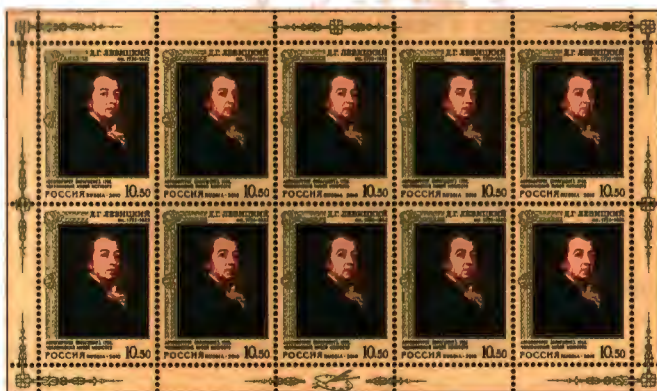

□ □ № 1417. 10.50 (руб.). Портрет Г.И. Алымовой. 1776 г. ГРМ.

□ □ Лист с оформленными полями из 10 (5x2) марок № 1416.

□ □ Лист с оформленными полями из 10 (5x2) марок № 1417.

Оформление: А. Поварихин. Форма выпуска: в листах с оформленными полями из 10 (5x2) марок. Размер марок 37,5x50 мм, размер листов 206x122 мм.