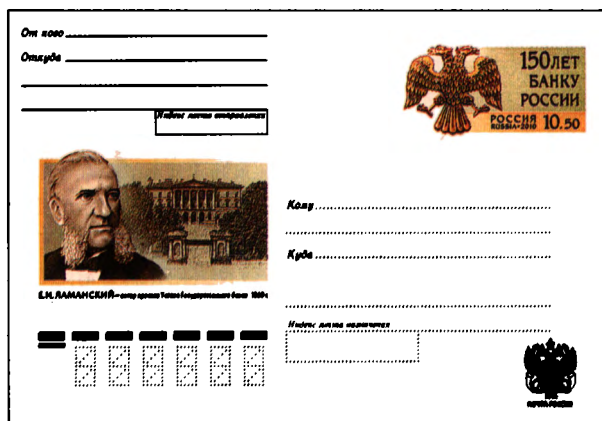

1. □ № 199. 24.03.2010. 150 лет Банку России. Е.И. Ламанский — автор проекта Устава Государственного банка. 1860 г. Иллюстративный материал предоставлен Центральным банком РФ. Художник: А. Поварихин. РПФГ. Тираж 44 тыс. Номинал 10.50 (27.05.2010).