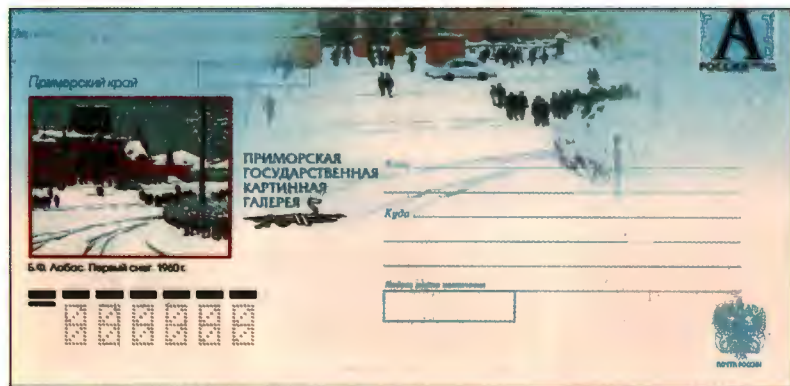

156

157

158

К. Холодилина. РПФГ. Формат 110x220 мм. Тираж 500 тыс. (01.09.10).

□ 161. 20.07.2010. Приморская государственная картинная галерея. Б.Ф. Лобас. Первый снег. 1960 г. Дизайн: Х. Бетрединова. РПФГ. Формат 110x220 мм. Тираж 500 тыс. (01.09.10).

□ 162. 22.07.2010. Подосиновики. Дизайн: А. Грибкова. РПФГ. Формат 110x220 мм. Тираж 500 тыс. (19.08.10).

□ 163. 22.07.2010. Саратовская область, г. Энгельс. Монумент «Бык-солевоз». 2003 г. Фотограф: П. Епифанов. Дизайн: Х. Бетрединова. РПФГ. Формат 110x220 мм. Тираж 500 тыс. (02.08.10).

159

160

162

161