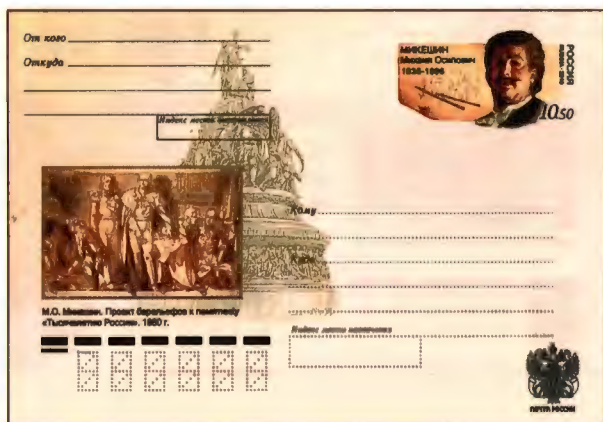

- № 198. 12.02.2010. Кулибин Иван Петрович (1735 — 1818). И.П. Кулибин. Часы «яичной фигуры». 1764 — 1767 гг. Из собрания Государственного Эрмитажа, Санкт-Петербург. Художник: О. Яковлева. РПФГ. Тираж 30 тыс. Номинал 10.50 (24.03.2010).