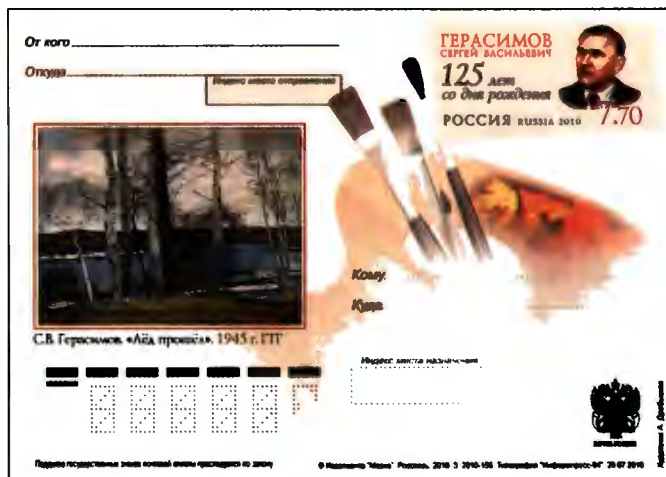

1. № 213. 29.07.2010. **Герасимов Сергей Васильевич. 125 лет со дня рождения. С.В. Герасимов. «Лёд прошёл». 1945 г. ГТГ.** Художник: А. Дробышев. Тираж: 15 тыс. Номинал 7.70. (17.09.2010).