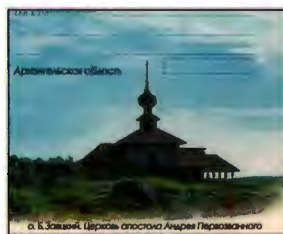

144

145

146

Н. Казариновой. Дизайн: Х. Бетрединова. РПФГ. Формат 110x220 мм. Тираж 500 тыс. (19.07.10).

- □ 144. 24.06.2010. **Нижний Новгород. В.Я. Дворжецкий (1910 – 1993), артист.** Фото из личного архива Р. Левиной. Дизайн: Х. Бетрединова. РПФГ. Формат 110x220 мм. Тираж 500 тыс. (19.07.10).
- □ 145. 28.06.2010. **Бабочки. 4-й выпуск.** Дизайн: К. Холодилина. РПФГ. Формат 110x220 мм. Тираж 1 млн (21.07.10).
- □ 146. 28.06.2010. **Букет тюльпанов.** Дизайн: Т. Уразова. РПФГ. Формат 110x220 мм. Тираж 500 тыс. (01.09.10).
- □ 147. 28.06.2010. **Ульяновск. Областная филармония.** Фотограф: Ю. Ровенский. Дизайн: К. Холодилина. РПФГ. Формат 110x220 мм. Тираж 500 тыс. (19.07.10).
- □ 148. 30.06.2010. **Архангельская область, остров Б. Заяцкий. Церковь апостола Андрея Первозванного.** Дизайн: О. Иванова. РПФГ. Формат 110x220 мм. Тираж 1 млн (19.07.10).
- □ 149. 02.07.2010. **Московская область. 70 лет г. Климовск. Памятник-монумент «Скорбящая мать».** Архитектор: А. Земсков. Фотограф: Г. Добрынина. Дизайн: Х. Бетрединова. РПФГ. Формат 110x220 мм. Тираж 500 тыс. (19.07.10).
- □ 150. 05.07.2010. **Владимирская область. Церковь Покрова на Нерли близ села Боголюбово, XII в.** Фотограф: Д. Ремизов. Дизайн: Х. Бетрединова. РПФГ. Формат 110x220 мм. Тираж 500 тыс. (19.08.10).
- □ 151. 05.07.2010. **Лисички.** Дизайн: А. Грибкова. РПФГ. Формат 110x220 мм. Тираж 1 млн (19.08.10).
- □ 152. 05.07.2010. **Ромашки.** Дизайн: В. Рябова, К. Холодилина. РПФГ. Формат 110x220 мм. Тираж 500 тыс. (01.09.10).

147

148

149