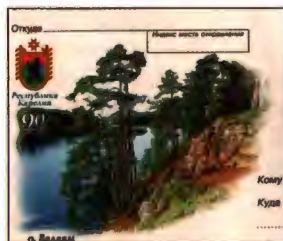

134

135

136

137

138

139

- □ № 136. 26.03.10. 65 лет Победы в Великой Отечественной войне. Всероссийская филателистическая выставка. Рязань. 25.04 – 15.05.2010 г. Дизайн: Р. Комса, А. Поварихин. Тираж 8.5 тыс. (20.04.10).
- □ № 137. 31.03.10. Казань. Международный шалыпинский фестиваль. Памятник Ф.И. Шалыпину. Проект памятника разработан под руководством И. Нурғалиева. Фотограф: Н. Шарыпова. Дизайн: Х. Бетрединова. Тираж 11 тыс. (20.04.10).
- □ № 138. 08.04.10. Красноярск. Международный научно-технический конгресс «Энергетика в глобальном мире». Библиотека Сибирского федерального университета. Проект здания МУП Проектный институт «Красноярский Горпроект». Фотограф: Н. Литвинова. Дизайн: Х. Бетрединова. Тираж 15.5 тыс. (14.05.10).
- □ № 139. 13.04.10. Республика Карелия. 90 лет. Остров Валаам. Фотограф: В. Ларионов. Дизайн: Х. Бетрединова. Тираж 10.5 тыс. (14.05.10).
- □ № 140. 13.05.10. Праздник Сабантуй. Татарская национальная борьба ку-реш. Художник: В. Алексеев. Дизайн: Х. Бетрединова. Тираж 10 тыс. (26.05.10).