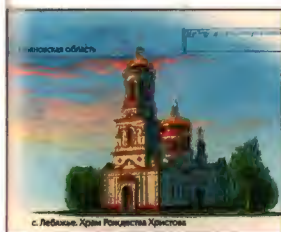

62

63

64

65

66

67

- 73. 22.03.2010. **Ульяновск. Памятник основателю города Богдану Хитрово.** Скульптор: О. Ключев. Архитектор: В. Сергиенко. Фотограф: Ю. Ровенский. Дизайн: Х. Бетрединова. Автор эмблемы А. Московец. РПФГ. Формат 110x220 мм. Тираж 500 тыс. (28.04.10).
- 74. 22.03.2010. **Чемпионат мира по кёрлингу среди смешанных пар.** Челябинск 2010. Россия. Автор фирменного стиля В. Белин. Формат 110x220 мм. Тираж 500 тыс. (07.04.10).
- 75. 23.03.2010. **Птицы (утки).** Дизайн: Х. Бетрединова. РПФГ. Формат 110x220 мм. Тираж 1 млн (05.05.10).
- 76. 24.03.2010. **1000-летие Ярославля.** Фотограф: Ю. Батурина. Автор эмблемы Н. Кошкин. Дизайн: Х. Бетрединова. РПФГ. Формат 110x220 мм. Тираж 1 млн (12.05.10).
- 77. 24.03.2010. **Герой Советского Союза, адмирал Ф.С. Октябрьский (1899 – 1969).** Фото предоставлено ГУК «Тверской государственной объ-