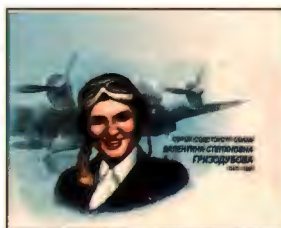

№ 1584. Города воинской славы

Дизайн: В. Бельтюков. Формат: 162x229 мм. Тираж: 16 тыс. 06.07.2009 (15.04.2010)

ПМ №№ 1399 — 1403; ШПДГ № 33

ПМ №№ 1399 — 1403; ШПДГ № 34

ПМ №№ 1399 — 1403; ШПДГ № 35

ПМ №№ 1399 — 1403; ШПДГ № 36

ПМ №№ 1399 — 1403; ШПДГ № 37

ПМ №№ 1399 — 1403; ШПДГ № 38

№ 1611. 100 лет со дня рождения В.С. Гризодубовой (1910 — 1993)

Дизайн: О. Лучникова. Формат: 110x220 мм. Тираж: 7 тыс. 10.12.2009 (14.01.2010)

ПМ № 1386; ШПДГ № 1

№ 1612. 100 лет со дня рождения А.К. Серова (1910 — 1939)

Дизайн: А. Комса. Формат: 110x220 мм. Тираж: 7 тыс. 09.12.2009 (14.01.2010).

ПМ № 1387; ШПДГ № 2

№ 1613. 150 лет со дня рождения А.П. Чехова (1860 — 1904)

Дизайн: О. Прядкина. Формат: 110x220 мм. Тираж: 12 тыс. 16.12.2009 (29.01.2010)

ПМ № 1388; ШПДГ № 9

№ 1613. 150 лет со дня рождения А.П. Чехова (1860 — 1904)

Дизайн: О. Прядкина. Формат: 110x220 мм. Тираж: 12 тыс. 16.12.2009 (29.01.2010)

ПМ №№ 1389 — 1391; ШПДГ № 9

№ 1614. Российский университет дружбы народов. 50 лет

Формат: 110x220 мм. Тираж: 7 тыс. 29.12.2009 (05.02.2010).

ПМ № 1392; ШПДГ № 10

1611