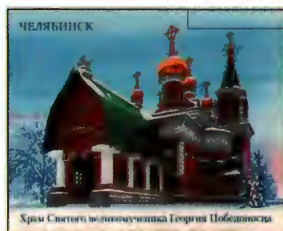

62

63

64

65

66

67

- 73. 22.03.2010. **Ульяновск. Памятник основателю города Богдану Хитрово.** Скульптор: О. Ключев. Архитектор: В. Сергиенко. Фотограф: Ю. Ровенский. Дизайн: Х. Бетрединова. Автор эмблемы А. Московец. РПФГ. Формат 110x220 мм. Тираж 500 тыс. (28.04.10).
- 74. 22.03.2010. **Чемпионат мира по кёрлингу среди смешанных пар.** Челябинск 2010. Россия. Автор фирменного стиля В. Белин. Формат 110x220 мм. Тираж 500 тыс. (07.04.10).
- 75. 23.03.2010. **Птицы (утки).** Дизайн: Х. Бетрединова. РПФГ. Формат 110x220 мм. Тираж 1 млн (05.05.10).
- 76. 24.03.2010. **1000-летие Ярославля.** Фотограф: Ю. Батурина. Автор эмблемы Н. Кошкин. Дизайн: Х. Бетрединова. РПФГ. Формат 110x220 мм. Тираж 1 млн (12.05.10).
- 77. 24.03.2010. **Герой Советского Союза, адмирал Ф.С. Октябрьский (1899 – 1969).** Фото предоставлено ГУК «Тверской государственной объ-