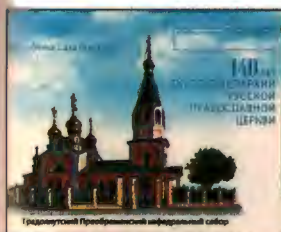

166

167

168

169

170

171

173. 02.08.2010. **Сергей Иванович Ожегов (1900 – 1964), языковед, лингвист, автор Словаря русского языка.** Фотограф: Н. Лебедев. Дизайн: Х. Бетрединова. РПФГ. Формат 110x220 мм. Тираж 500 тыс. (19.08.10).
174. 06.08.2010. **105 лет профсоюзу работников связи России.** Дизайн: Х. Бетрединова. РПФГ. Формат 110x220 мм. Тираж 500 тыс. (27.08.10).
175. 06.08.2010. **600 лет победы народов Восточной Европы над армией Тевтонского ордена.** Дизайн: А. Московец. РПФГ. Формат 110x220 мм. Тираж 500 тыс. (01.09.10).
176. 11.08.2010. **Республика Карелия. Музей-заповедник «Кижь».** Архитектурный ансамбль Кижского погоста — объект всемирного наследия ЮНЕСКО. Музей-заповедник «Кижь» — особо ценный объект культурного наследия народов РФ. Фотограф: Б. Босарев. Дизайн: О. Шушлебина. РПФГ. Формат 110x220 мм. Тираж 500 тыс. (01.09.10).
177. 11.08.2010. **С Новым годом! Дед Мороз с ёлкой на тройке.** Рисунок: