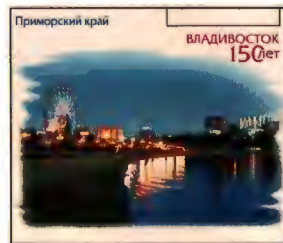

137

138

139

- □ № 136. 26.03.10. 65 лет Победы в Великой Отечественной войне. Всероссийская филателистическая выставка. Рязань. 25.04 – 15.05.2010 г. Дизайн: Р. Комса, А. Поварихин. Тираж 8.5 тыс. (20.04.10).
- □ № 137. 31.03.10. Казань. Международный шалыпинский фестиваль. Памятник Ф.И. Шалыпину. Проект памятника разработан под руководством И. Нурғалиева. Фотограф: Н. Шарыпова. Дизайн: Х. Бетрединова. Тираж 11 тыс. (20.04.10).
- □ № 138. 08.04.10. Красноярск. Международный научно-технический конгресс «Энергетика в глобальном мире». Библиотека Сибирского федерального университета. Проект здания МУП Проектный институт «Красноярский Горпроект». Фотограф: Н. Литвинова. Дизайн: Х. Бетрединова. Тираж 15.5 тыс. (14.05.10).
- □ № 139. 13.04.10. Республика Карелия. 90 лет. Остров Валаам. Фотограф: В. Ларионов. Дизайн: Х. Бетрединова. Тираж 10.5 тыс. (14.05.10).
- □ № 140. 13.05.10. Праздник Сабантуй. Татарская национальная борьба ку-реш. Художник: В. Алексеев. Дизайн: Х. Бетрединова. Тираж 10 тыс. (26.05.10).

140

141

142