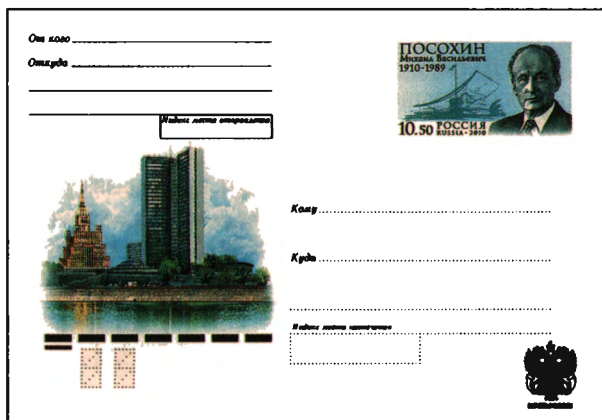

№ 205. 04.08.2010. 100 лет со дня рождения М.В. Посохина (1910 – 1989), архитектора. Фото Н. Грановского/ИТАР-ТАСС. Художник: А. Поварихин. Тираж: 30 тыс. Номинал: 10.50 (18.11.2010).