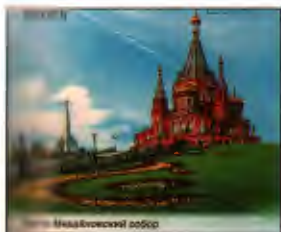

59

60

61

65. 03.03.2010. Омск. Памятник А.А. Ларионовой. Музейный комплекс воинской славы омичей. Скульптор: С. Голованцев. Архитектор: М. Хахаев. Архитектор здания неизвестен. Фотографы: Е. Кармаев, Ю. Порше. Дизайн: Х. Бетрединова. РПФГ. Формат 110x220 мм. Тираж 500 тыс. (19.04.10).
66. 04.03.2010. Ульяновская область. Мемориал воинам-ульяновцам, погибшим за Отечество. С. Троицкий Сунгур Ульяновской области. Архитектор: Н. Клейменова. Фотограф: С. Левин. Дизайн: Х. Бетрединова. РПФГ. Формат 110x220 мм. Тираж 500 тыс. (07.04.10).
67. 09.03.2010. Тобольский кремль. Фотограф: В. Попов. Дизайн: Х. Бетрединова. РПФГ. Формат 110x220 мм. Тираж 1.5 млн (28.04.10).
68. 09.03.2010. Челябинск. Храм Святого великомученика Георгия Победоносца. Фотограф: С. Машков. Дизайн: Х. Бетрединова. РПФГ. Формат 110x220 мм. Тираж 500 тыс. (24.03.10).
69. 10.03.2010. Ленинградская область. Нижне-Свирский государственный природный заповедник. Иллюстративный материал предоставлен Нижне-Свирским государственным природным заповедником. Дизайн: Х. Бетрединова. РПФГ. Формат 110x220 мм. Тираж 500 тыс. (31.03.10).
70. 11.03.2010. 65 лет Победы. П. Кривоногов. «Победа». 1948 г. Репродукция картины из личного архива Е.А. Кривоноговой. Автор эмблемы А. Московец. Дизайн: Р. Комса. РПФГ. Формат 110x220 мм. Тираж 1 млн (31.03.10).
71. 16.03.2010. Аквариумные рыбки. Дизайн: Р. Комса. РПФГ. Формат 110x220 мм. Тираж 1.5 млн (28.04.10).
72. 16.03.2010. Всероссийская филателистическая выставка. 65 лет Победы. Рязань. 25.04 — 15.05.2010. РПФГ. Формат 114x162 мм. Тираж 1 млн (31.03.10).

62

63

64