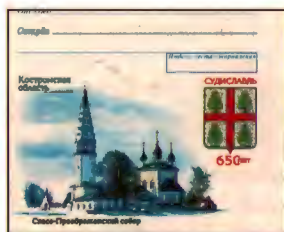

80

81

82

известен. Фотограф: Д. Рудченко. Дизайн: Х. Бетрединова. РПФГ. Формат 110x220 мм. Тираж 500 тыс. (12.05.10).

- □□ 87. 31.03.2010. Республика Карелия. 90 лет. Спасо-Преображенский Валаамский монастырь. Фотограф: Б. Босарев. Дизайн: А. Грибкова. РПФГ. Формат 110x220 мм. Тираж 1 млн (05.05.10).
- □□ 88. 02.04.2010. Птицы (фламинго). Фотограф: А. Авалов. Дизайн: Х. Бетрединова. РПФГ. Формат 110x220 мм. Тираж 1 млн. (20.05.10).
- □□ 89. 08.04.2010. Бабочка махаон. 2-й выпуск. Дизайн: А. Дробышев. РПФГ. Формат 110x220 мм. Тираж 1 млн (22.06.10).
- □□ 90. 08.04.2010. Бабочка перламутровка. Дизайн: А. Дробышев. РПФГ. Формат 110x220 мм. Тираж 1 млн (31.05.10).
- □□ 91. 08.04.2010. Красноярск. Международный научно-технический конгресс «Энергетика в глобальном мире». Проект здания СФУ ООО «Шила». Фотограф: Л. Шостак. Дизайн: Х. Бетрединова. Автор эмблемы

83

84

85

86

87

88