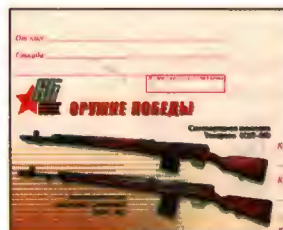

38

39

40

тор эмблемы А. Московец. Дизайн: Р. Комса. РПФГ. Формат 110x220 мм. Тираж 1 млн (31.03.10).

- □□ 43. 10.02.2010. **Псковский кремль**. Фотограф: А. Киселёв. Дизайн: А. Грибкова. РПФГ. Формат 110x220 мм. Тираж 1.5 млн (17.03.10).
- □□ 44. 10.02.2010. **Ростовский кремль**. Фотограф: Е. Асловский. Дизайн: А. Грибкова. РПФГ. Формат 110x220 мм. Тираж 1.5 млн (31.03.10).
- □□ 45. 11.02.2010. **Омск. Студия телевидения. 55 лет**. Архитектор: А. Юмакаев. Фотограф: Е. Кармаев. Дизайн: Т. Уразова. РПФГ. Формат 110x220 мм. Тираж 500 тыс. (17.03.10).
- □□ 46. 11.02.2010. **Оружие Победы. Лёгкий танк БТ-7М**. Автор эмблемы А. Московец. Дизайн: А. Дробышев. РПФГ. Формат 110x220 мм. Тираж 1 млн (30.03.10).
- □□ 47. 11.02.2010. **Оружие Победы. Лёгкий танк Т-70**. Автор эмблемы А. Московец. Дизайн: А. Дробышев. РПФГ. Формат 110x220 мм. Тираж 1 млн (30.03.10).

41

42

43

44

45

46