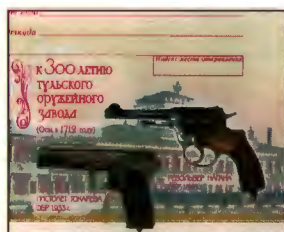

33

- ❑ 37. 09.02.2010. Краснодарский край. Краснодарский почтамт. (Переиздание конверта 2008 г.). Фотограф: А. Фёдоров. Дизайн: Х. Бетрединова. РПФГ. Формат 110x220 мм. Тираж 500 тыс. (27.02.2010).
- ❑ 38. 09.02.2010. Краснодарский край. Сочинский почтамт. (Переиздание конверта 2008 г.). Фотограф: А. Фёдоров. Дизайн: Х. Бетрединова. РПФГ. Формат 110x220 мм. Тираж 500 тыс. (27.02.2010).
- ❑ 39. 10.02.2010. 45 лет первому выходу человека в открытый космос. 18 марта 1965 г. А. Леонов. «В открытом космосе». 1980 г. Оформление: Р. Комса. РПФГ. Формат 110x220 мм. Тираж 2.5 млн (10.03.10).
- ❑ 40. 10.02.2010. Оружие Победы. Пистолет-пулемёт Судаева (ППС-43). Пистолет-пулемёт Шпагина (ППШ-41). Автор эмблемы А. Московец. Дизайн: Р. Комса. РПФГ. Формат 110x220 мм. Тираж 1 млн (30.03.10).
- ❑ 41. 10.02.2010. Оружие Победы. Ручной пулемёт Дегтярёва (ДП). Станковый пулемёт Горюнова (СГ-43). Автор эмблемы А. Московец. Дизайн: Р. Комса. РПФГ. Формат 110x220 мм. Тираж 1 млн (30.03.10).
- ❑ 42. 10.02.2010. Оружие Победы. Самозарядная винтовка сист. Токарева обр. 1940 г. (СВТ-40), автоматическая винтовка Симонова (АВС-36). Ав-

35

36

37