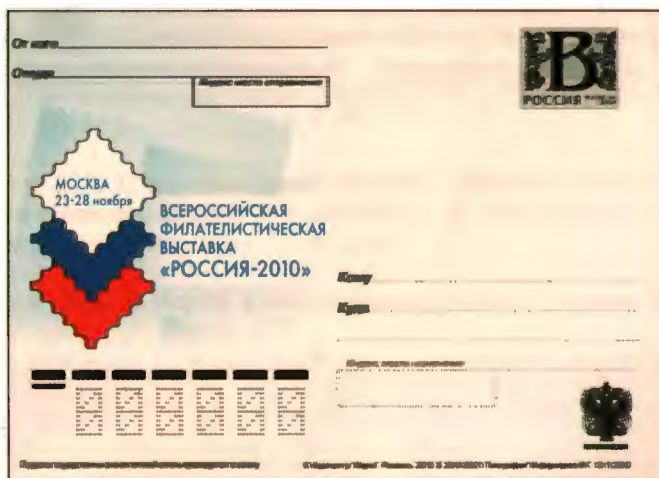

- № 152. 23.09.2010. **Иван Алексеевич Бунин (1870 — 1953), писатель, поэт.** Фото предоставлено Литературно-мемориальным музеем И.А. Бунина. Дизайн: Х. Бетрединова. Тираж 7 тыс. (19.10.10).
- № 153. 28.09.2010. **Ледокол «Красин» — филиал Музея Мирового океана. Санкт-Петербург.** Фото предоставлено филиалом Музея Мирового океана в Санкт-Петербурге «Ледокол «Красин»». Дизайн: Х. Бетрединова. Тираж 7 тыс. (19.10.10).
- № 154. 06.10.2010. **Музей изобразительных искусств Республики Карелия. 50 лет.** Фотограф: В. Игнатович. Дизайн: А. Грибкова. Тираж 9 тыс. (19.10.10).
- № 155. 13.11.2010. **Всероссийская филателистическая выставка «Россия-2010». Москва, 23 — 28 ноября.** Тираж 6 тыс. (22.11.10).