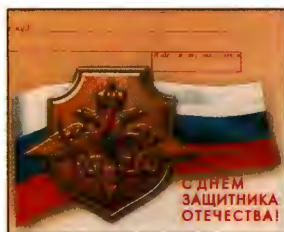

239

240

241

- □ **240.** 27.10.2010. **50 лет Всероссийскому добровольному пожарному обществу.** Дизайн: Р. Комса. РПФГ. Формат 110x220 мм. Тираж 1 млн (18.11.10).
- □ **241.** 27.10.2010. **Республика Коми. 90 лет. Сыктывкар. Памятник трудовой славы.** Архитектор: П. Резников. Фотограф: П. Камбалов. Дизайн: Х. Бетрединова. РПФГ. Формат 110x220 мм. Тираж 500 тыс. (18.11.10).
- □ **242.** 28.10.2010. **Розы.** Дизайн: О. Шушлебина. РПФГ. Формат 114x162 мм. Тираж 1.2 млн (18.11.10).
- □ **243.** 28.10.2010. **С днём 8 Марта! Мимоза, нарциссы и ирисы.** Дизайн: Т. Уразова. РПФГ. Формат 110x220 мм. Тираж 1 млн (19.11.10).
- □ **244.** 29.10.2010. **«Российская газета». 20 лет.** Дизайн: Т. Уразова. РПФГ. Формат 110x220 мм. Тираж 1.5 млн (10.11.10).
- □ **245.** 29.10.2010. **Краснодар. Василий Гаврилович Грабин (1900 – 1980), генерал-полковник, конструктор.** Фото из семейного архива О. Ключниковой. Дизайн: Х. Бетрединова. РПФГ. Формат 110x220 мм. Тираж 500 тыс. (19.11.10).
- □ **246.** 29.10.2010. **С Днём защитника Отечества! Георгиевский крест.** Дизайн: А. Московец. РПФГ. Формат 110x220 мм. Тираж 1.2 млн (19.11.10).
- □ **247.** 03.11.2010. **8 марта. Тюльпаны и мимозы.** Дизайн: О. Прядкина. РПФГ. Формат 110x220 мм. Тираж 1 млн (19.11.10).
- □ **248.** 03.11.2010. **Санкт-Петербургский автоматизированный центр сортировки почты.** Дизайн: А. Поварихин. РПФГ. Формат 114x162 мм. Тираж 1 млн (18.11.10).
- □ **249.** 08.11.2010. **Республика Тыва. Владимир Базыролович Оскал-оол (1920 – 1999), Народный артист СССР.** Фото из личного архива

242

243

244