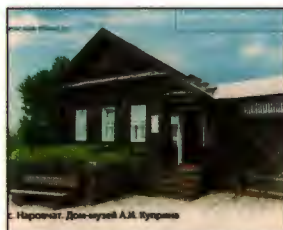

156

157

158

К. Холодилина. РПФГ. Формат 110x220 мм. Тираж 500 тыс. (01.09.10).

□ 161. 20.07.2010. Приморская государственная картинная галерея. Б.Ф. Лобас. Первый снег. 1960 г. Дизайн: Х. Бетрединова. РПФГ. Формат 110x220 мм. Тираж 500 тыс. (01.09.10).

□ 162. 22.07.2010. Подосиновики. Дизайн: А. Грибкова. РПФГ. Формат 110x220 мм. Тираж 500 тыс. (19.08.10).

□ 163. 22.07.2010. Саратовская область, г. Энгельс. Монумент «Бык-солевоз». 2003 г. Фотограф: П. Епифанов. Дизайн: Х. Бетрединова. РПФГ. Формат 110x220 мм. Тираж 500 тыс. (02.08.10).

159

160

162

161