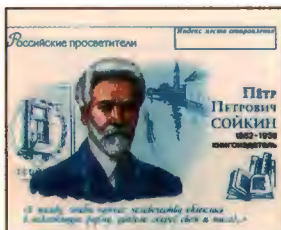

195

197

198

202. 08.09.2010. **Барнаул. 280 лет театру драмы им. В.М. Шукшина.** Автор проекта реконструкции Е. Тоскин. Фотограф: А. Волобуев. Дизайн: Т. Уразова. РПФГ. Формат 110x220 мм. Тираж 500 тыс. (06.10.10).
203. 08.09.2010. **С Новым годом и Рождеством!** Дизайн: О. Шушлебина. РПФГ. Формат 110x220 мм. Тираж 1 млн (06.10.10).
204. 09.09.2010. **Международный Арктический форум «Арктика – территория диалога». Москва – 2010.** Оформление: Т. Уразова. РПФГ. Формат 110x220 мм. Тираж 500 тыс. (16.09.10).
205. 09.09.2010. **Международный форум «Чистая вода – 2010». Москва. «ЭКСПОЦЕНТР». 20 – 23 октября 2010 г.** Дизайн: Т. Уразова. РПФГ. Формат 110x220 мм. Тираж 500 тыс. (24.09.10).
206. 09.09.2010. **Омский государственный университет путей сообщения. 110 лет.** Фотограф: С. Белецкий. Дизайн: О. Прядкина. РПФГ. Формат 110x220 мм. Тираж 500 тыс. (08.10.10).

199

200

201

202

203

205