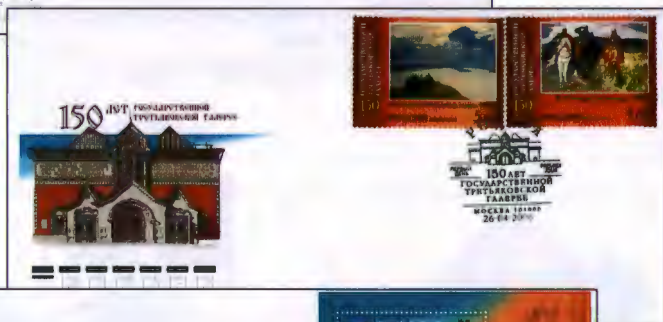

1483. 150 лет Государственной Третьяковской галерее

Дизайн А. Дробышева. Формат 110x220 мм. МТ № 11. Тираж: 20 тыс. экз.
16.12.2005 (26.04.2006).

- ☐ ПМ №№ 1101 + 1102; ШПДГ № 34
- ☐ ПМ №№ 1103 + 1104; ШПДГ № 34
- ☐ Блок № 1105; ШПДГ № 34
- ☐ Комплект из 3 конвертов

1484. 150 лет Балтийскому заводу

Дизайн Ю. Баранова. Формат 110x220 мм. МТ №1 1. Тираж: 15 тыс. экз. 18.01.2006
(22.05.2006)

- ☐ Блок № 1114; ШПДГ № 47