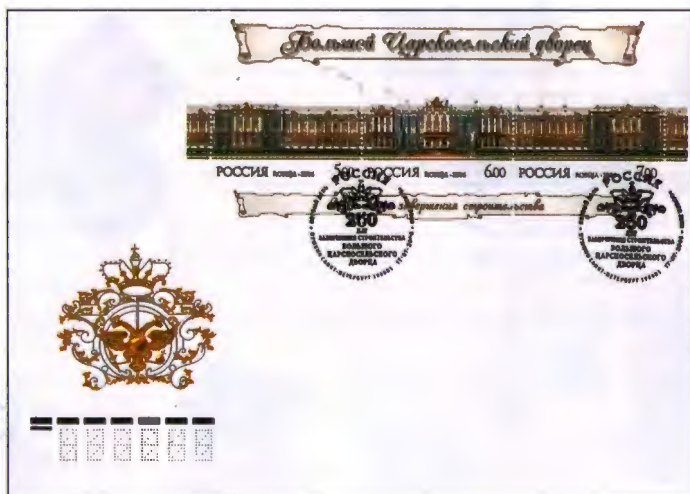

1489. 250-летие завершения строительства Большого Царскосельского дворца

Дизайн А. Дробышева. Формат 162x229 мм. МТ № 11. Тираж: 20 тыс. экз. 21.02.2006 (17.07.2006)

☐ ☐ Блок из марок №№ 1129 + 1130 + 1131; ШПДГ № 79