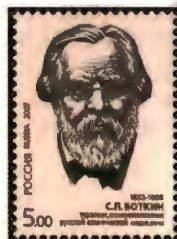

КПД № 1521; ШПДГ № 108

2007. Август, 14

175 лет со дня рождения С.П. Боткина (1832 – 1889), терапевта, основоположника русской клинической медицины
The 175th birth anniversary of S.P. Botkin (1832 – 1889), a therapist, the founder of Russian medicine

Художник Б. Илюхин. Бум. мелованная. Офсет. Греб. 12x12 1/2. Формат 30x42 мм. Марка издана в листах по 36 экз. (6x6). Тираж 180 тыс.