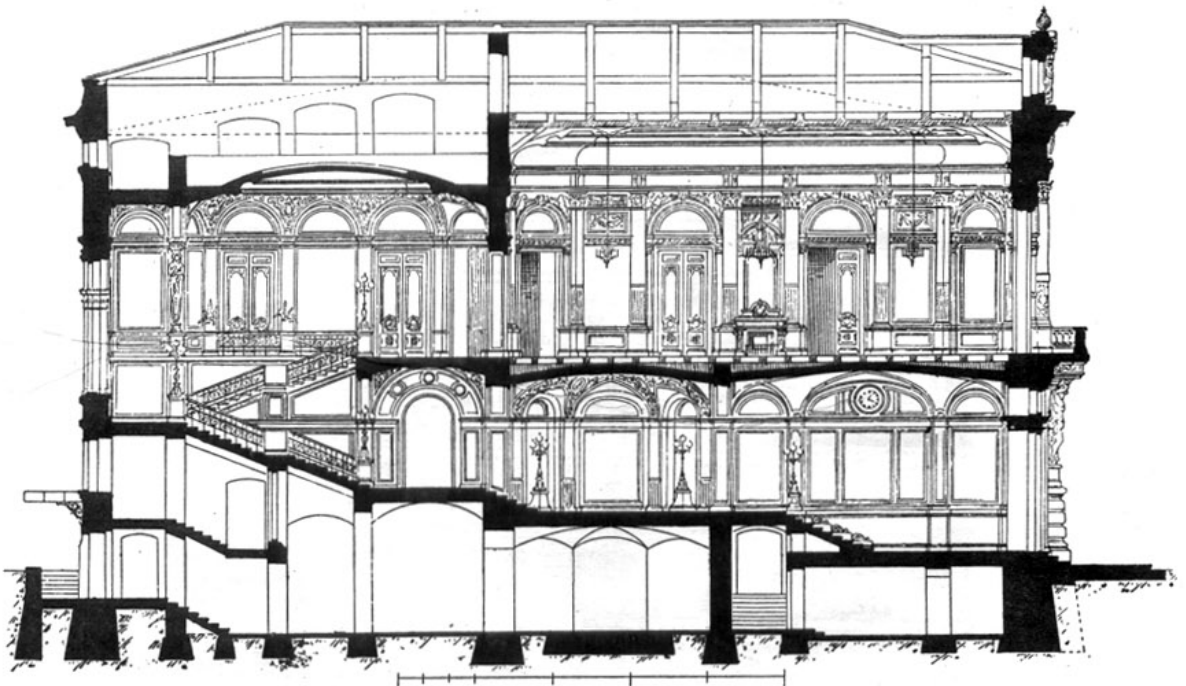

Продольный разръзъ.