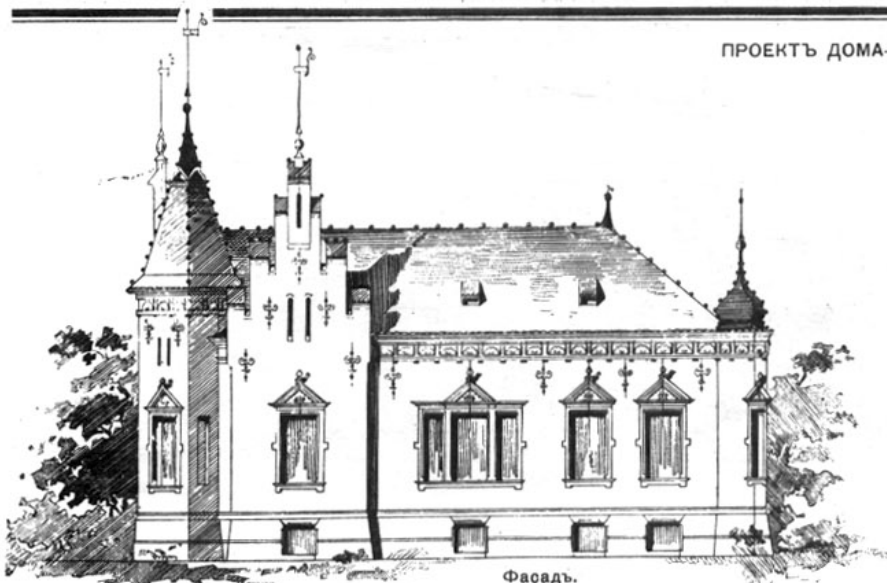

ПРОЕКТЪ ДОМА-ОСОБНЯКА въ ZUGLO, близъ БУДАПЕШТА.

Арх. CORNEL CORODINI.

Фасадъ.