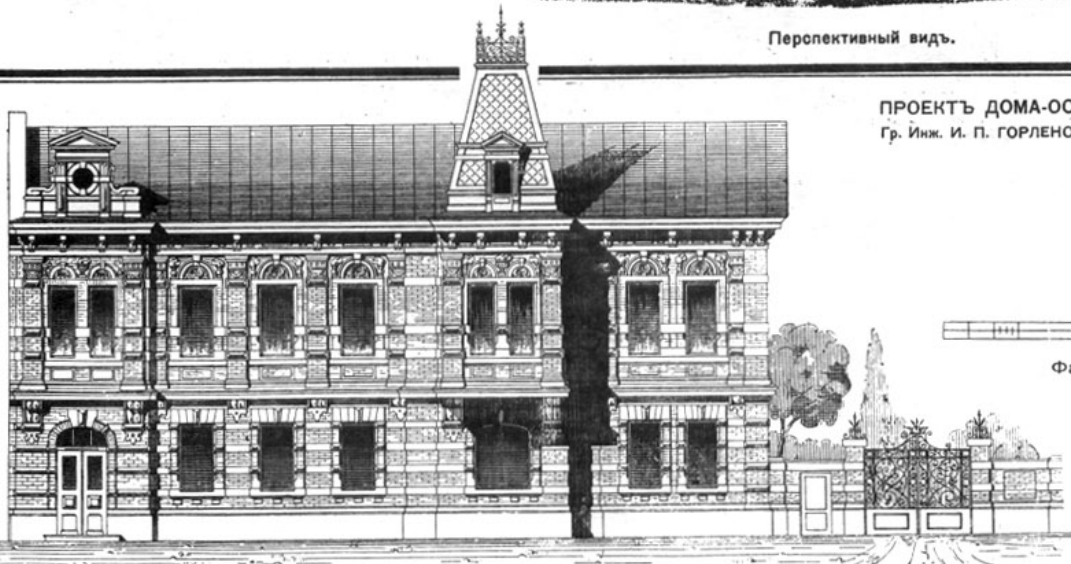

Перспективный видъ.

Южный фасадъ.

METRES

ПРОЕКТЪ ОСОБНЯКА съ МАСТЕРСКОЙ для ХУДОЖНИКА.
Арх. GASPARD TOURNIER.

Планъ 2-го этажа.

Планъ 1-го этажа.

Перспективный видъ.

ПРОЕКТЪ ДОМА-ОСОБНЯКА И. Я. ЭЗАУ.
Гр. Инж. И. П. ГОРЛЕНКОЙ.