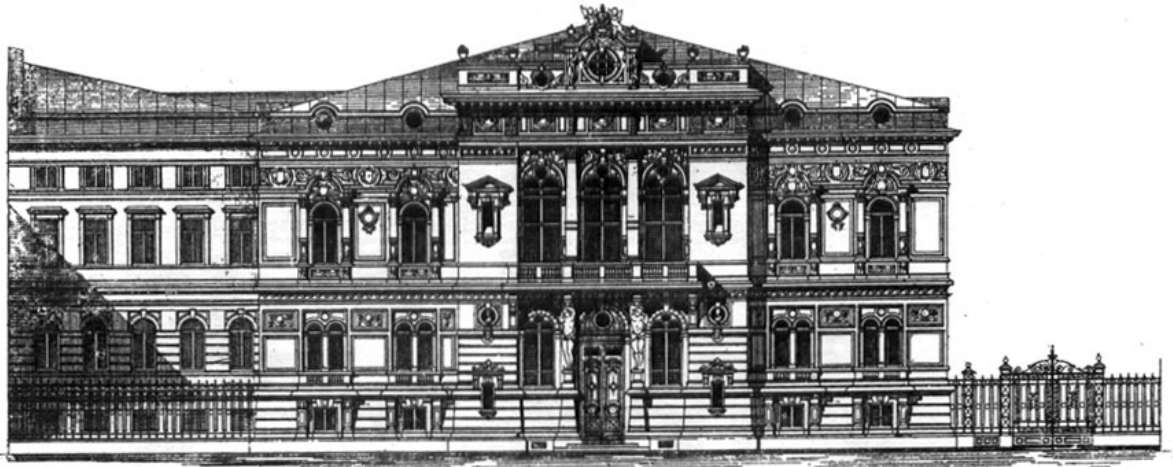

ДОМЪ-ОСОБНЯКЪ г. СПИРИДОНОВА въ С.-ПЕТЕРБУРГЪ.

Проф. Арх. А. Н. ПОМЕРАНЦЕВЪ.

Фасадъ.