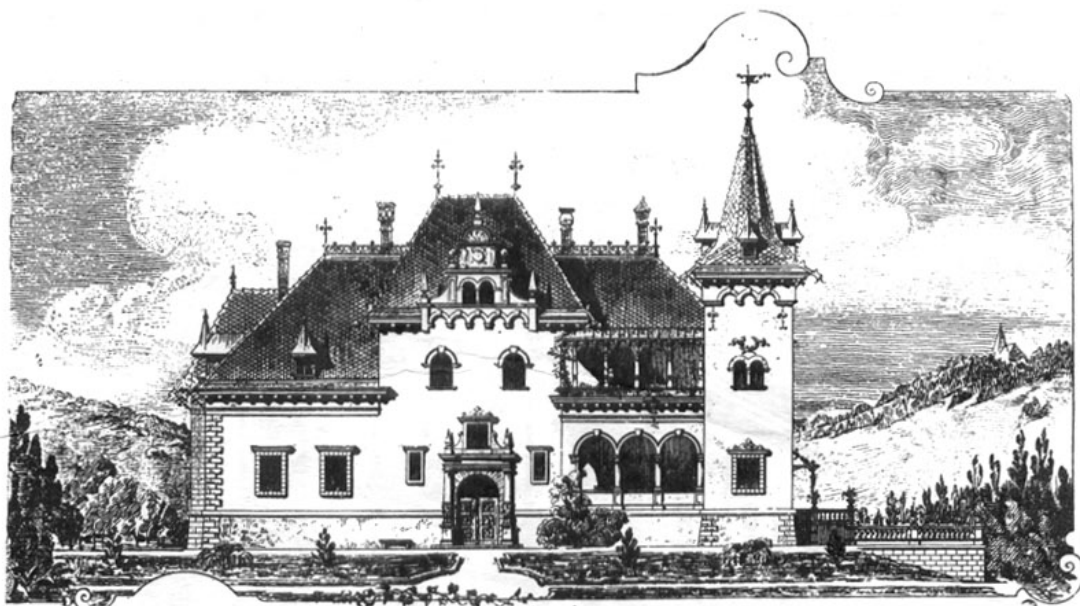

Планъ 1-го этажа. Планъ 2-го этажа.

ДОМЪ г. KLUGE въ TRAUTENAU. Арх. W. ROSTKAPIL & J. SCHLEBOEK.

Задній фасадъ.

Перспективный видъ.

Главный

АРШ

фасадъ.

Планъ 1-го этажа.