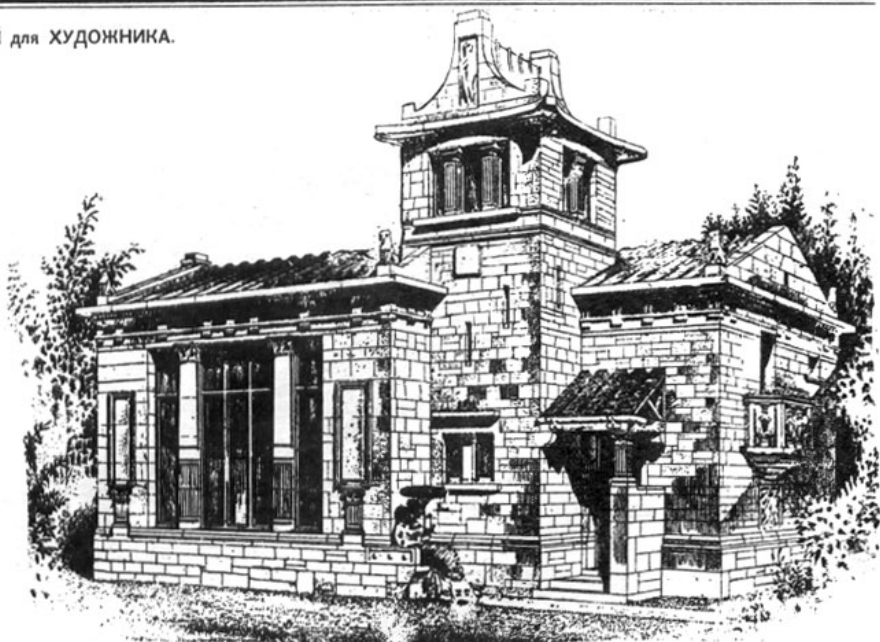

Перспективный видъ.

Южный фасадъ.

METRES

ПРОЕКТЪ ОСОБНЯКА съ МАСТЕРСКОЙ для ХУДОЖНИКА.
Арх. GASPARD TOURNIER.

Планъ 2-го этажа.

Планъ 1-го этажа.

Перспективный видъ.

ПРОЕКТЪ ДОМА-ОСОБНЯКА И. Я. ЭЗАУ.
Гр. Инж. И. П. ГОРЛЕНКОЙ.