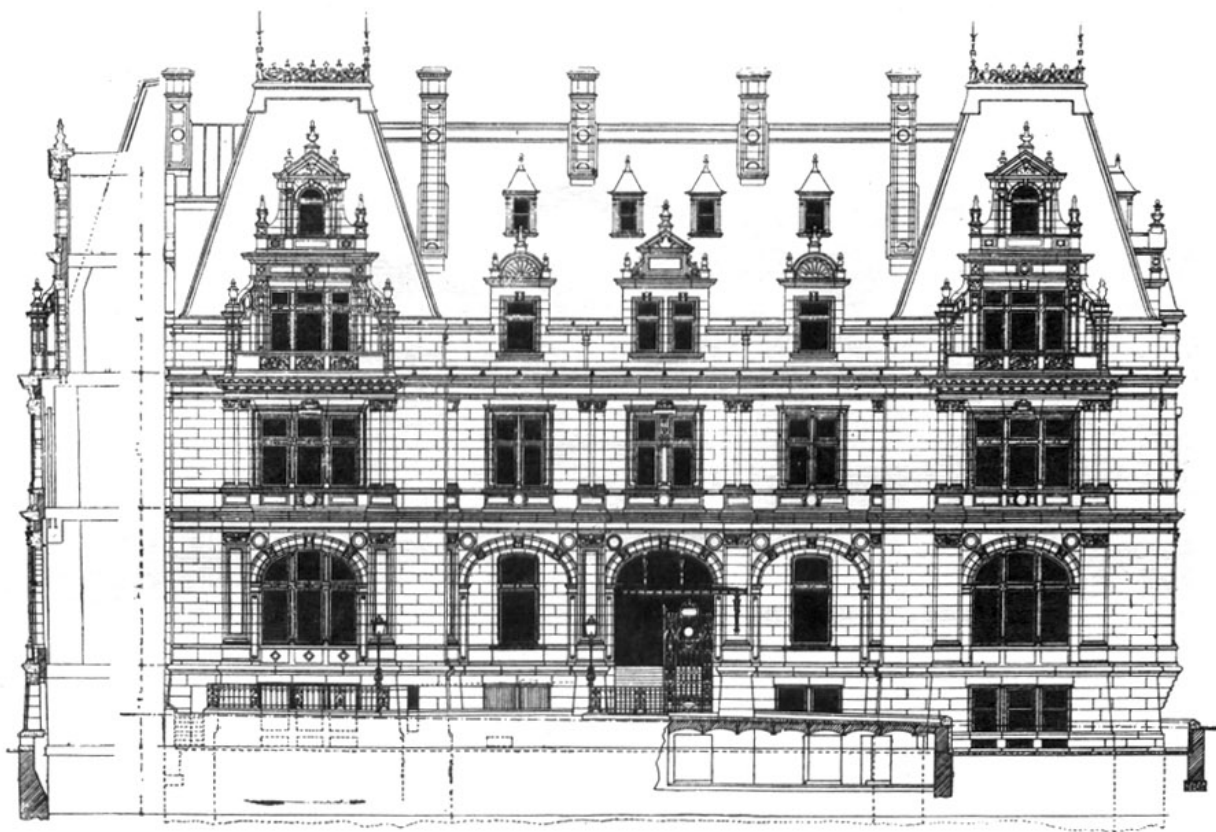

Фасадъ.

ПРОЕКТЪ ДОМА-ОСОБНЯКА въ ZUGLO, близъ БУДАПЕШТА.

Арх. CORNEL CORODINI.

Фасадъ.

Планъ.

ДОМЪ въ НЬЮ-ЮРКЪ. ASTOR. RESIDENCE. NEW-YORK. (65 Street & 5 Avenue).

Арх. R. M. HUNT.

Фасадъ на 5-th Avenue.