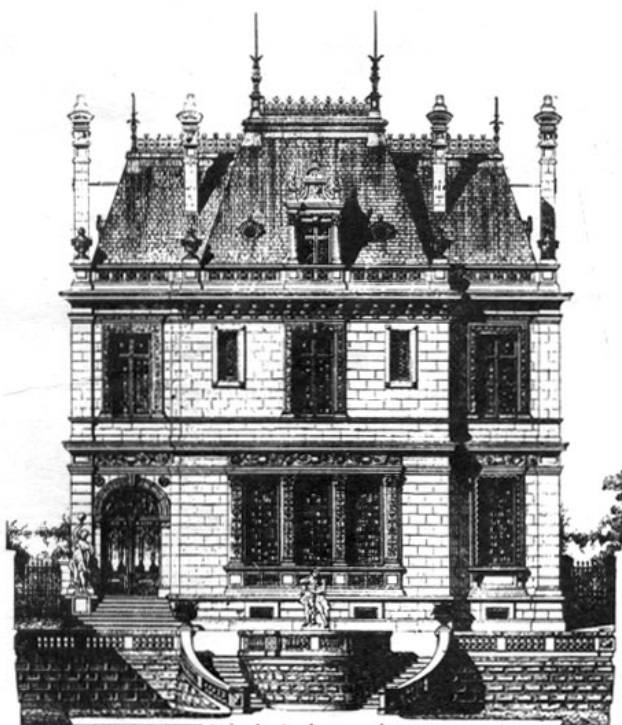

КОНКУРСНЫЙ ПРОЕКТЪ ГОРОДСКОГО ДОМА ОСОБНЯКА. (1882 г.) Арх. BORGEAUD.

Фасадъ.