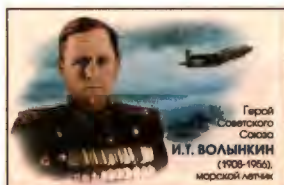

№ 83

№84

№ 85

морской летчик. Дизайн Х. Бетрединовой. РПФГ. Формат 110x220 мм. Тираж 500 тыс. (03.07.2008. № 85)

- ☐ **84.** 04.03.2008. **2008 — год семьи в Российской Федерации.** Дизайн А. Дробышева. РПФГ. Формат 110x220 мм. Тираж 3 млн. (19.05.2008. № 76)
- ☐ **85.** 04.03.2008. **2008. Якутск. IV Международные спортивные игры «Дети Азии».** РПФГ. Формат 110x220 мм. Тираж 500 тыс. (19.05.2008. № 77)
- ☐ **86.** 04.03.2008. **Саратовский государственный аграрный университет имени Н.И. Вавилова.** Фотограф С. Жилин. Дизайн Х. Бетрединовой. РПФГ. Формат 110x220 мм. Тираж 500 тыс. (03.07.2008. № 89)
- ☐ **87.** 05.03.2008. **Псков. Памятник Святой Равноапостольной княгине Ольге.** Фотограф Г. Коженков. Дизайн Х. Бетрединовой. РПФГ. Формат 110x220 мм. Тираж 500 тыс. (06.08.2008. № 121)
- ☐ **88.** 06.03.2008. **380 лет Красноярску.** Фотографы Б. Бармин, А. Кузнецов.

№№ 79, 80 (114x162 мм)

№ 86

№87