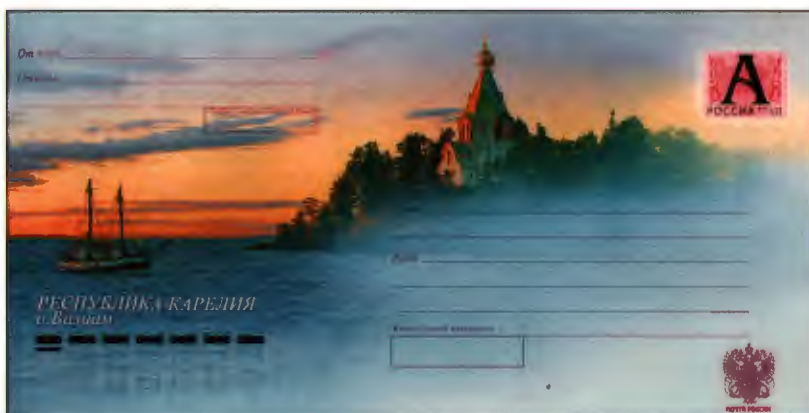

1. □□ **146.** 18.06.2008. **Республика Карелия. О[стров]. Валаам.** Фотограф М. Скрипкин. РПФГ. Формат 110x220 мм. Тираж 1.5 млн. (08.10.2008. № 153)

1. □□ **147.** 25.06.2008. **Академик А.Н. Туполев (1888 – 1972), авиаконструктор.** Дизайн Х. Бетрединовой. РПФГ. Формат 110x220 мм. Тираж 3 млн. (08.10.2008. № 152)

1. □□ **148.** 26.06.2008. **Москва. Памятник лётчикам 18-го авиаполка «Норман-**

№ 146