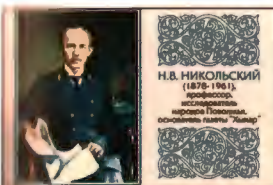

№ 121

120. 13.05.2008. [Сельский пейзаж.] Фотограф В. Делюкин. Дизайн О. Яковлевой. РПФГ. Формат 110x220 мм. Тираж 2 млн. (03.07.2008. № 100)