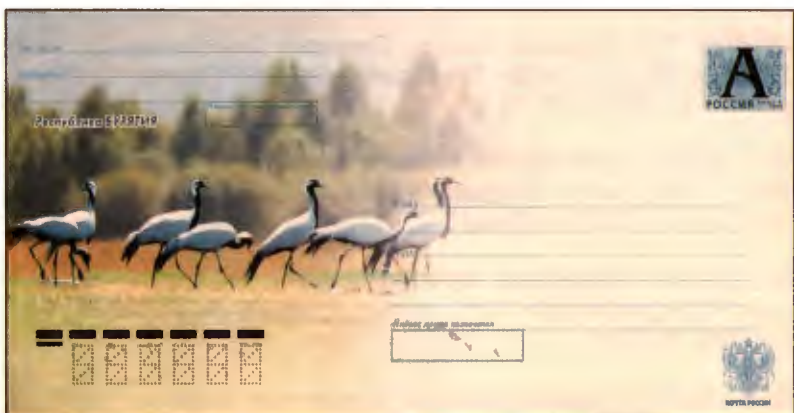

1. □ **187.** 16.09.2008. **15 лет. Совет Федерации Федерального Собрания Российской Федерации.** Дизайн А. Дробышева. РПФГ. Формат 110x220 мм. Тираж 2.5 млн. (27.11.2008. № 193)
2. □ **188.** 18.09.2008. **Воронежский областной конкурс детского рисунка**

№ 184